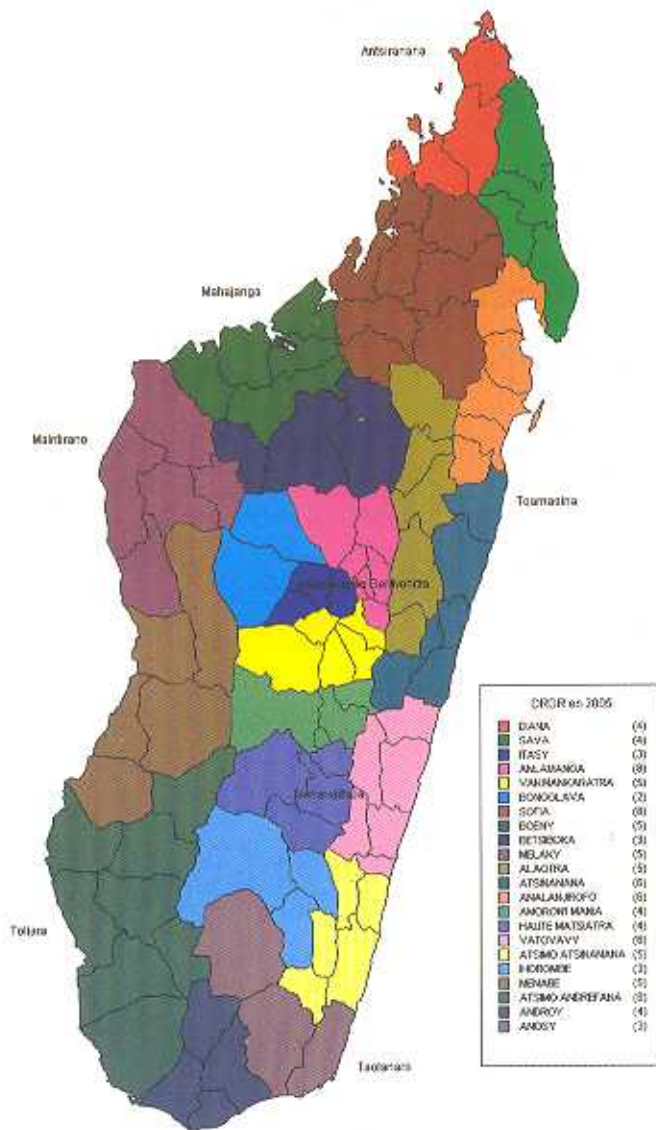

CARTE DES D.R.D.R

Localisation, code et coordonnées des 18 U.R.S.A opérationnelles

1. Antananarivo	e: 11	Tél: 22 413 01
2. Tsiroanomandidy	e: 12	Tel: 48 830 50 48 830 53
3. Antsirabe I	e: 14	Tel: 44 493 73
4. Antsiranana I	e: 21	Tél: 82 223 02
5. Sambava	e: 22	Tél: 88 813 93
6. Fianarantsoa	e: 31	Tél: 75 510 80
7. Ambositra	e: 33	Tél: 47 712 96
8. Ihosy	e: 34	Tél: 75 800 28 75 802 60
9. Manakara	e: 35	Tél: 72 093 84
10. Mahajanga I	e: 41	Tél: 62 222 38
11. Maintirano	e: 43	Tél: 65 022 03 65 020 14
12. Antsohihy	e: 44	Tél: 67 012 10 67 014 50
13. Toamasina I	e: 51	Tél: 53 327 96
14. Fenerive Est	e: 52	Tél: 033 14 312 10
15. Ambatondrazaka	e: 53	Tél: 54 810 47
16. Toliara I	e: 61	Tél: 94 446 07
17. Morondava	e: 63	Tél: 95 521 78
18. Taolagnaro	e: 64	Tél: 92 213 31
Nouvelles DRDR :		
19. Miarinarivo	e: 13	Tél: 033 11 837 20
20. Farafangana	e: 32	Tél: 72 216 86
21. Maevatanàna	e: 42	Tél: 032 40 124 61
22. Ambovombe Androy	e: 62	Tél: 92 705 73